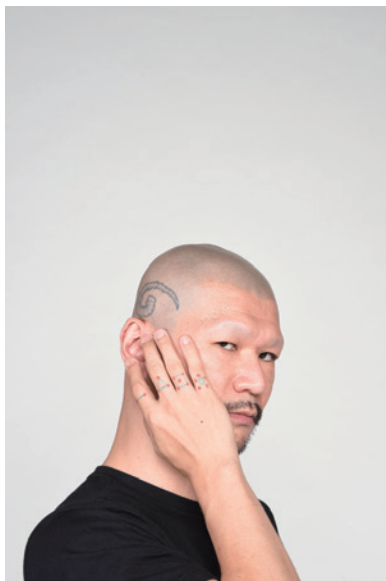

まつだ あつし  
**松田 篤史**

(1976年11月2日生まれ)

**TV**

- 2013  
黒澤明ドラマスペシャル「野良犬」 E X  
「かなたの子」 WOWOW連続ドラマW  
2011  
「ドン★キホーテ」第10話・11話 N T V  
2009  
「特命係長只野仁」第1話 E X  
2005  
「TRICK新作スペシャル」 E X

**CM**

- 2001  
「トライセラトップス」アルバムリリース  
2000  
資生堂ジェレイド

**その他**

- 2017  
cali≠gari 「13」CDアルバムジャケットモデル  
2012  
「ROEN」2012年春夏カタログモデル  
2003  
H.H.Hファッションショーモデル  
グリフト秋冬ファッションショーモデル

**映画**

- 2017  
「Mr Long / ミスター・ロン」 (監督: S A B U)  
2012  
「SPEC〜天」 (監督: 堤 幸彦)  
2001  
「GO」 (監督: 行定 勲)